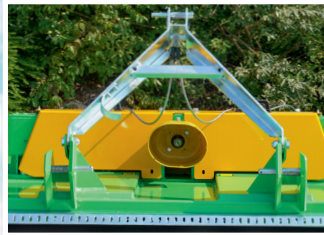

ROZDRABNIARKI

WSZECHSTRONNOŚĆ I NIEZAWODNOŚĆ!

**System regulacji wysokości
cięcia liczący 8 pozycji**

**Układ zaczepu pływającego
umożliwiający doskonałe
kopiowanie terenu**

**Przemysłana
konstrukcja to cięcie
wysokiej jakości**